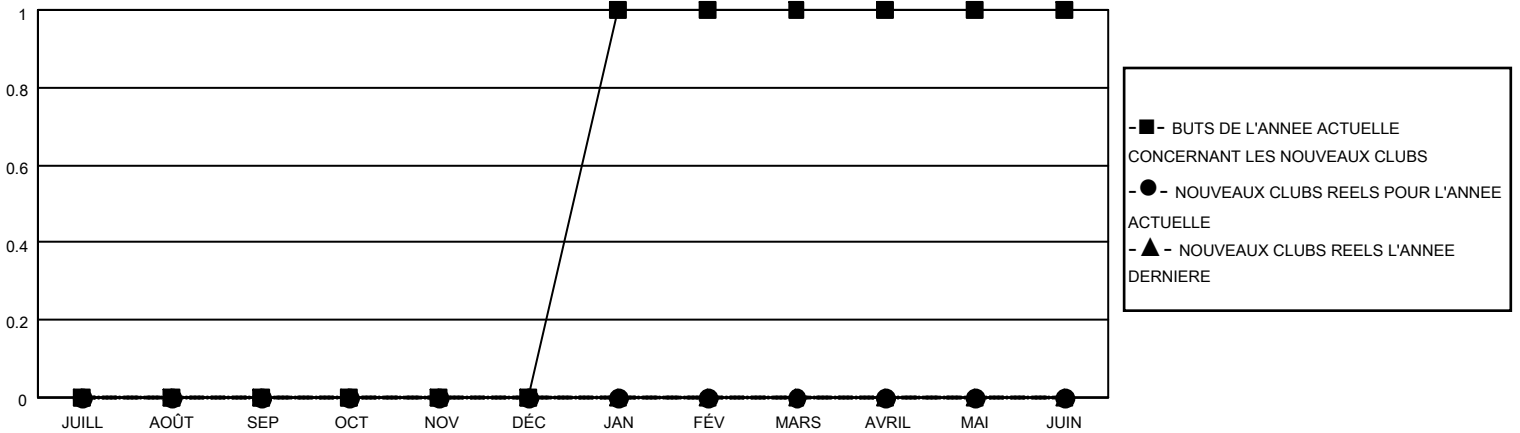

MONTHLY MEMBERSHIP PROGRESS REPORT

LIEU FRENCH GUIANA

District 63

Results as of: 11/30/2020

Clubs			
RESULTATS POUR 2020-2021			
TRIMESTRE	BUT CONCERNANT LES NOUVEAUX CLUBS	NOUVEAUX CLUBS	CLUBS ANNULÉS
JUILL/AOÛT/SEP	0	0	0
OCT/NOV/DÉC	0	0	0
JAN/FÉV/MARS	1	0	0
AVRIL/MAI/JUIN	0	0	0

Membres			
RESULTATS POUR 2020-2021			
TRIMESTRE	OBJECTIF DE CROISSANCE NETTE DE L'EFFECTIF	CROISSANCE ACTUELLE DE L'EFFECTIF	TOTAL DES MEMBRES RADIES (y compris les transferts)
JUILL/AOÛT/SEP	10	5	19
OCT/NOV/DÉC	5	7	3
JAN/FÉV/MARS	5	0	0
AVRIL/MAI/JUIN	5	0	0

BUTS ET NOUVEAUX CLUBS REELS - CUMULATIF