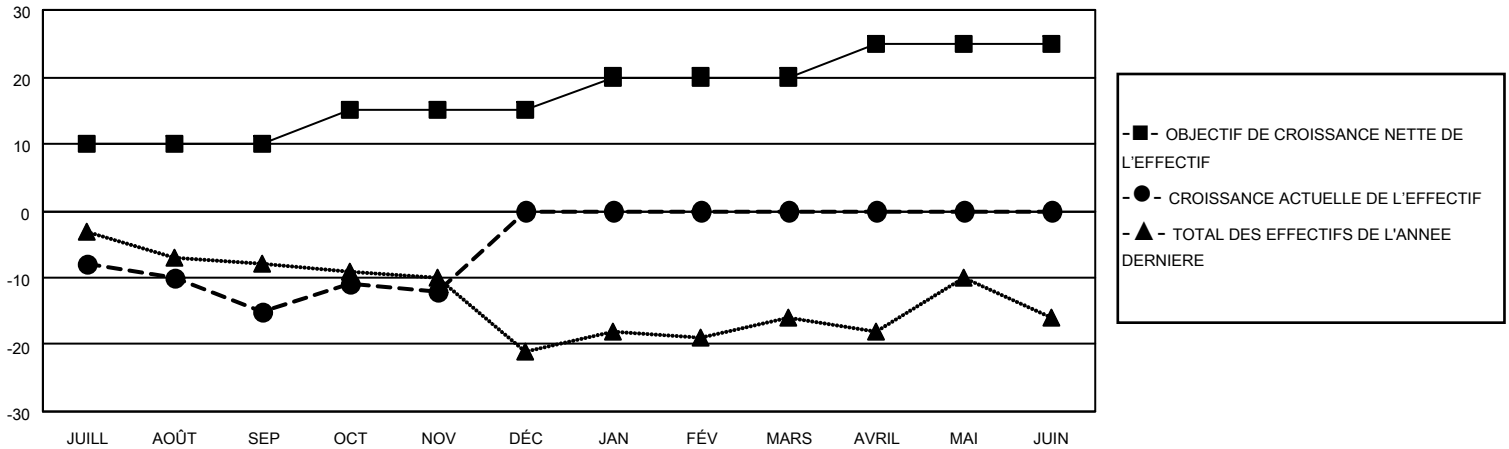

BUTS ET MEMBRES REELS - CUMULATIF

CLUBS RADIES: 0	6 CLUBS OF 36 ONT AJOUTE 1 OU PLUSIEURS NOUVEAUX MEMBRES	<u>DISTRIBUTION PAR SEXE</u>	
		HOMME	291 (46.12%)
		FEMME	340 (53.88%)
<u>MEMBRES RADIES</u>		NOMBRE TOTAL DE MEMBRES D'UNITÉS FAMILIALES	
DECEDE	4	MEMBRES DE FAMILLE QUI RÈGLENT LA MOITIÉ DES COTISATIONS	
CLUB ANNULE	0		
AUTRE	18		
TOTAL	22		

[CLIQUEZ ICI POUR LES INFORMATIONS CUMULATIVES SUR LES EFFECTIFS](#)